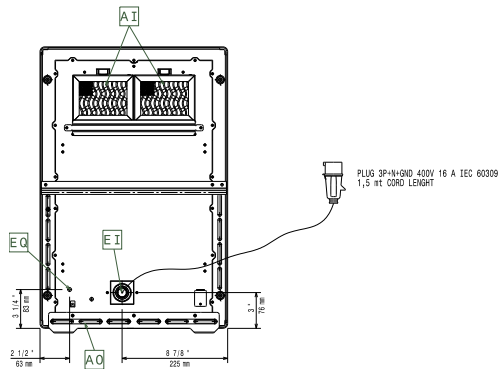

Other

Elektricitet

Spänning:	380-415 V/3 ph/50-60 Hz
Total watt:	5 kW
Stickkontakt typ:	IEC/EN 60309-1/2
Minsta amperebehov:	16A

Viktig information

Ytermått, bredd	400 mm
Ytermått, djup	600 mm
Ytermått, höjd	152 mm
Nettovikt:	19 kg